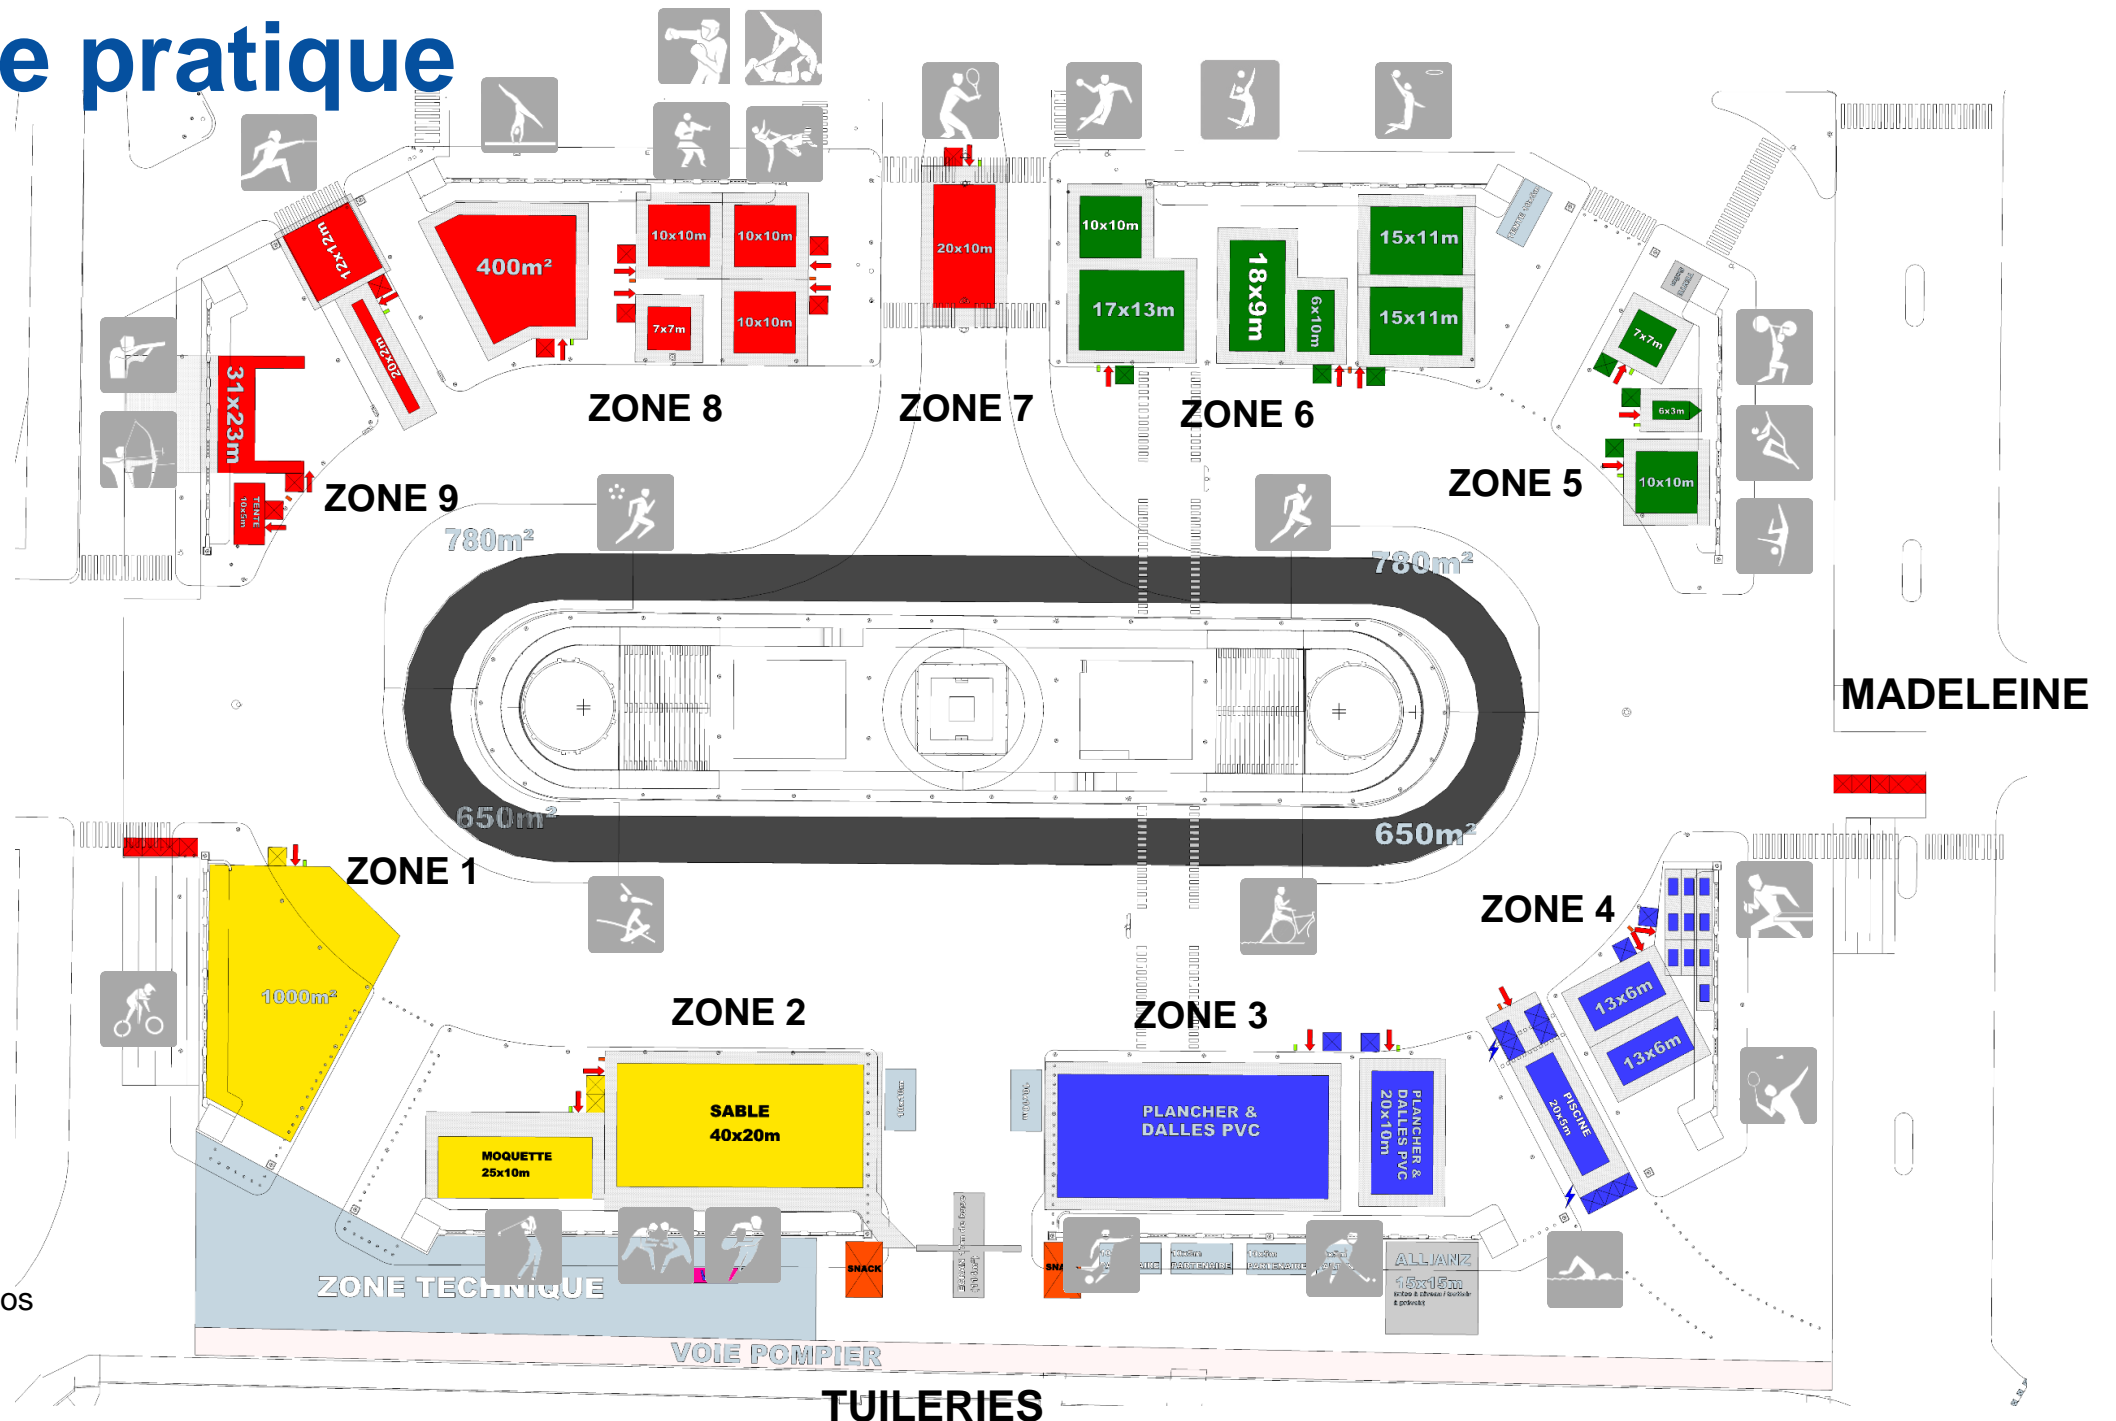

Zones de pratique

PONT DE LA
CONCORDE

MADELEINE

NB : zone sable : démos
hand / beach soccer /
dressage équitation

TUILERIES

Zones de pratique